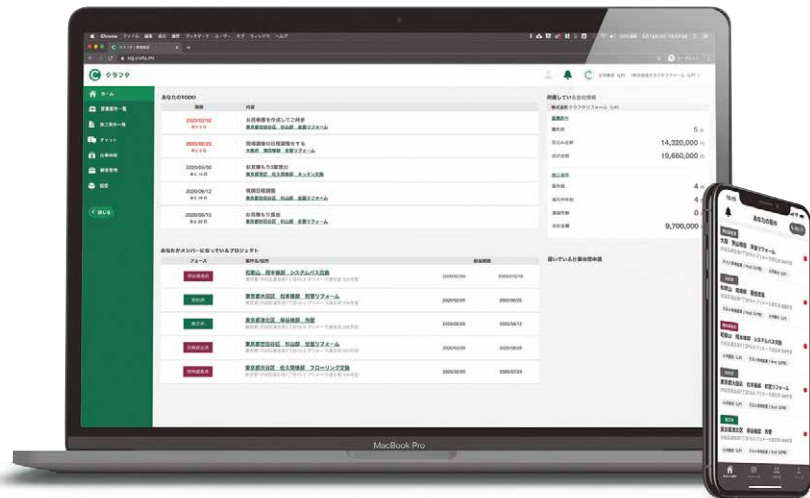

クラフタ

3つの特徴

施工管理アプリ「クラフタ」は、あらゆる情報をクラウドで管理。業界で根強く残る手書きの請求書やFAXでのやりとり等、煩雑化されたコミュニケーションからユーザーを解放します。